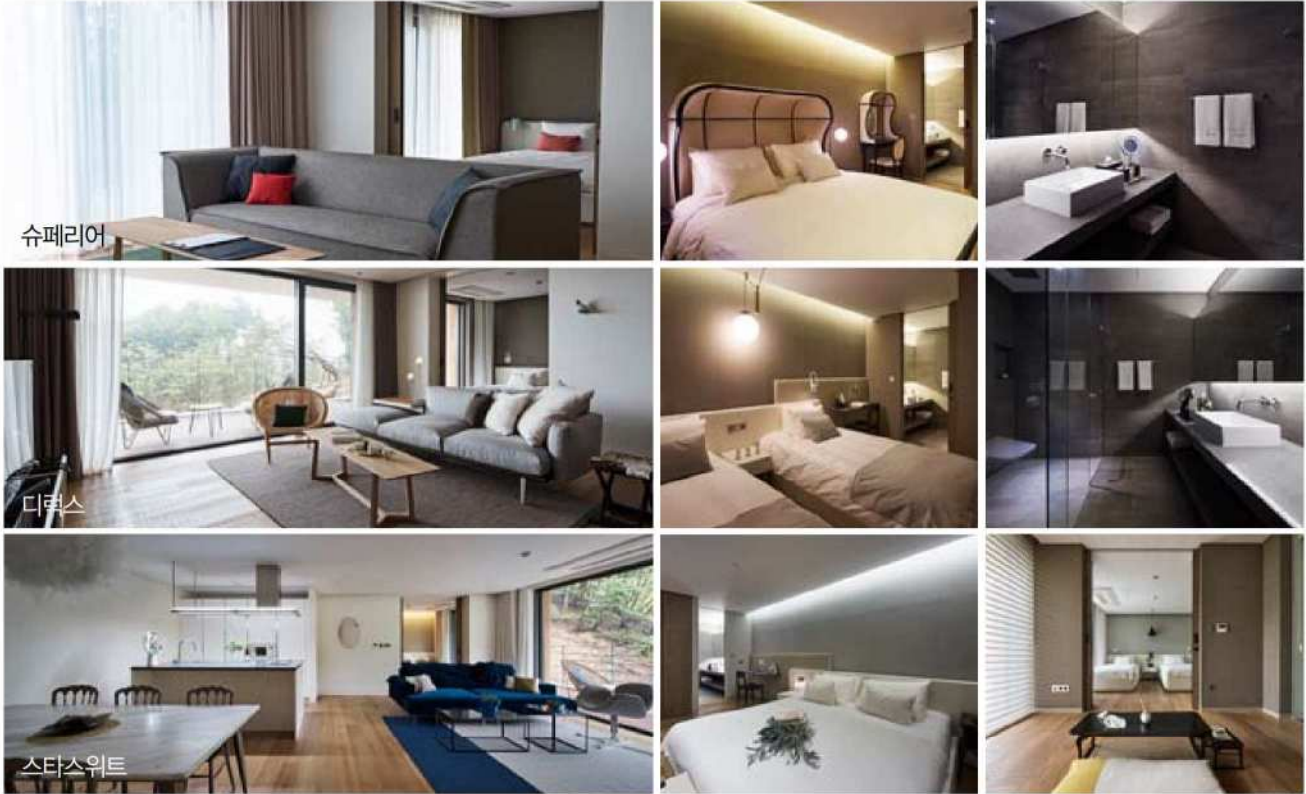

NEWS

Valley House (호텔형 콘도) 이용안내

1. 타입별 이용금액

Type	평형	기준인원	정상가격	회원주중	회원주말	준회원주중	준회원주말
슈페리어	28	2	448,000	85,000	135,000	110,000	160,000
디럭스	37	4	592,000	115,000	185,000	150,000	232,000
스타스위트	53	6	848,000	175,000	236,000	220,000	337,000